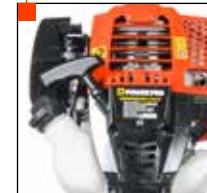

GP335XT

DESBROZADORA A GASOLINA

4T 33,5CC

CÓD. 1030 11185

La desbrozadora gasolina GP335XT posee un arranque rápido y fácil un diseño compacto y ligero con un consumo bajo de combustible.

Las desbrozadoras POWER PRO cuentan con certificación SEC y están garantizados durante 1 año.

► Diseño ergonómico y liviano

CARACTERÍSTICAS TÉCNICAS

Especificaciones		
Motor	4 Tiempos, 33,5cc	
Potencia máxima	0,8kW	
Diámetro de barra	28mm	
Diámetro de corte cuchillo	25cm (10")	
Diámetro de corte carrete-nylon	43cm (17")	
Combustible	Gasolina 93 oct.	
Capacidad del tanque de combustible	0,7L	
Capacidad tanque de aceite	0,1L	
Sistema de partida	Manual	
Dirección de rotación	Antihoraria (visto desde arriba)	
Accesorios	Conjunto carrete-Nylon más guarda	1 Pieza
	Arnés de seguridad	Si

Partida Manual

Diseño ergonómico

Cabezal de nylon y disco de tres puntas.