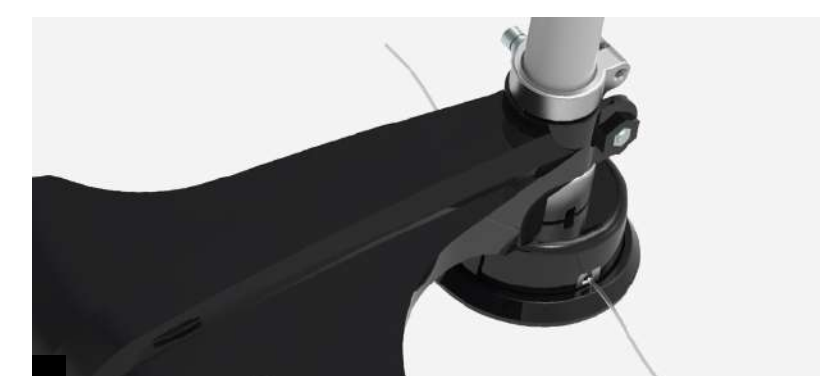

XP250LE
**ORILLADORA
 A COMBUSTIÓN
 2 TIEMPOS**

SKU. 1080 10260

La orilladora XP250LE de POWERPRO es un equipo compacto y versátil, orientado a jardineros profesionales que requieren precisión en acabados de bordes de césped y áreas de difícil acceso como alrededor de árboles y macizos florales. Equipado con un motor de gasolina de 2 tiempos, 25.4 cc, monocilíndrico y refrigerado por aire, el modelo XP250LE combina potencia y maniobrabilidad, e incluye un cabezal de nylon que facilita el corte en áreas complejas, asegurando un acabado impecable en el jardín.

Cabezal de nylon

Refrigerada por aire

CARACTERÍSTICAS TÉCNICAS

Tipo Motor	Monocilindrico, 2 Tiempos
Potencia Nominal	0,75kW / 7500rpm
Velocidad Máxima del Motor	9000 min-1
Velocidad en Ralentí del Motor	3000 ± 300 min-1
Sistema de Encendido	CDI
Capacidad Estanque Combustible	550 ml
Tipo de Mezcla	Gasolina + Aceite 2T
Velocidad Giro Carrete de Nylon	6600 min-1
Diámetro del Eje	26 mm
Ancho Corte Carrete Nylon	440 mm
Niveles de Ruido	113 dB(A))

PESO Y DIMENSIONES

Peso	5,2 kg
Equipo (Largo x Ancho x Alto)	1640 x 250 x 125/250mm

Nota: Las imágenes e ilustraciones, fueron elaboradas con fines ilustrativos, no constituyendo necesariamente una representación exacta de los productos.