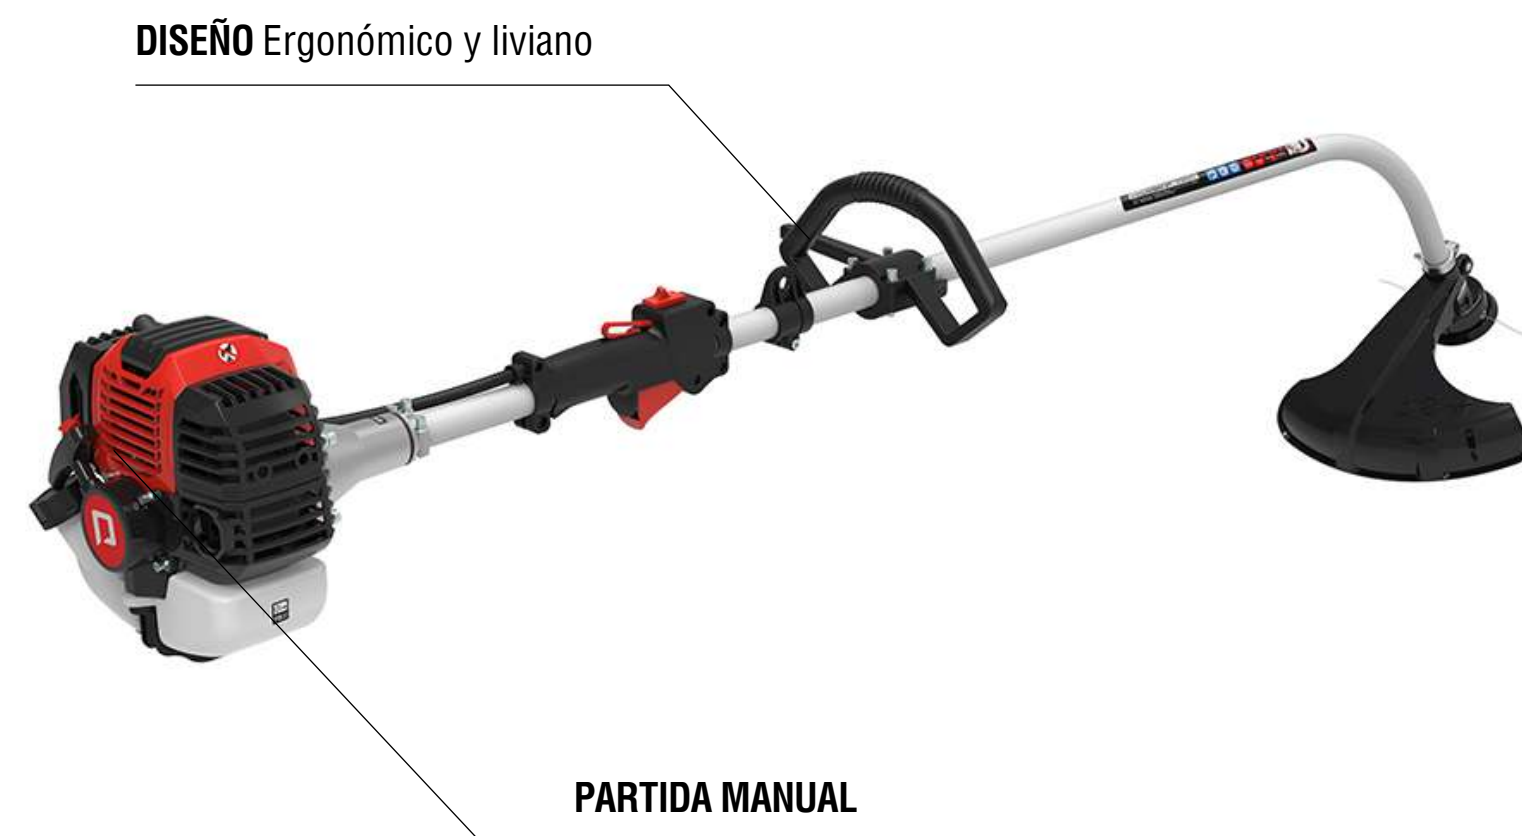

XP250LE
**ORILLADORA
 A COMBUSTIÓN
 2 TIEMPOS**

SKU. 1080 10260

La orilladora XP250LE de POWERPRO es un equipo compacto y versátil, orientado a jardineros profesionales que requieren precisión en acabados de bordes de césped y áreas de difícil acceso como alrededor de árboles y macizos florales. Equipado con un motor de gasolina de 2 tiempos, 25.4 cc, monocilíndrico y refrigerado por aire, el modelo XP250LE combina potencia y maniobrabilidad, e incluye un cabezal de nylon que facilita el corte en áreas complejas, asegurando un acabado impecable en el jardín.

Cabezal de nylon

Refrigerada por aire

CARACTERÍSTICAS TÉCNICAS

Tipo Motor	Monocilindrico, 2 Tiempos
Potencia Nominal	0,75kW / 7500rpm
Velocidad Máxima del Motor	9000 min-1
Velocidad en Ralentí del Motor	3000 ± 300 min-1
Sistema de Encendido	CDI
Capacidad Estanque Combustible	550 ml
Tipo de Mezcla	Gasolina + Aceite 2T
Velocidad Giro Carrete de Nylon	6600 min-1
Diámetro del Eje	26 mm
Ancho Corte Carrete Nylon	440 mm
Niveles de Ruido	113 dB(A))

PESO Y DIMENSIONES

Peso	5,2 kg
Equipo (Largo x Ancho x Alto)	1640 x 250 x 125/250mm

Nota: Las imágenes e ilustraciones, fueron elaboradas con fines ilustrativos, no constituyendo necesariamente una representación exacta de los productos.