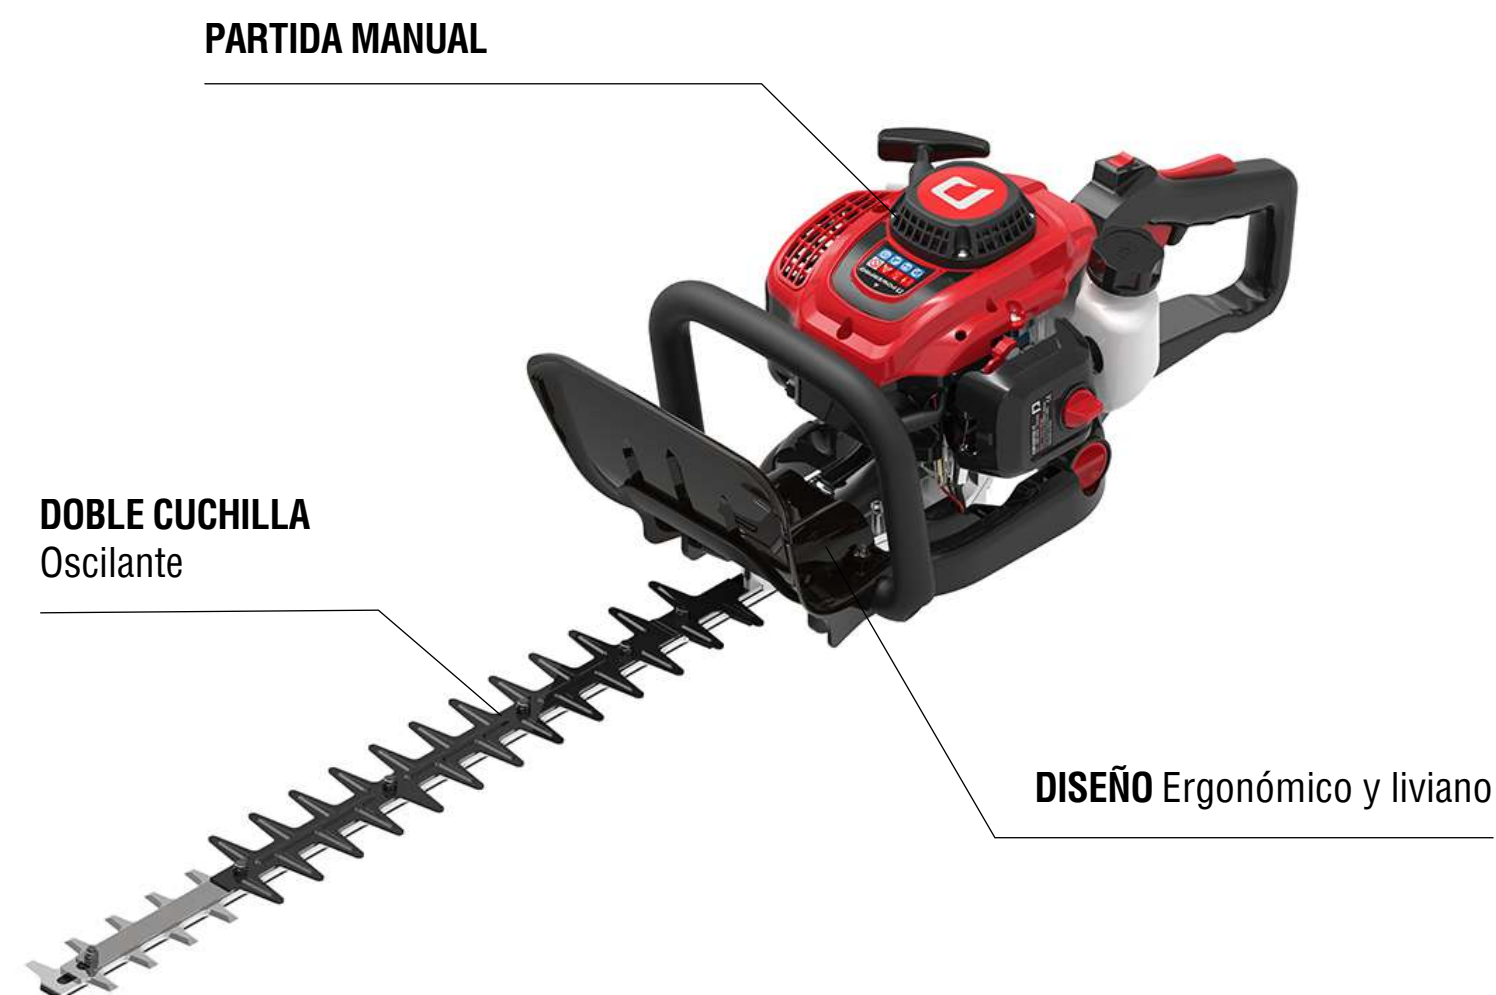

XP220HT
CORTASETOS
A COMBUSTIÓN
2 TIEMPOS

SKU. 1080 10230

El modelo XP220HT de POWERPRO es un cortasetos a gasolina de alto rendimiento, ideal para el mantenimiento de arbustos en jardines residenciales y comerciales. Su motor de 22.5 cc y 2 tiempos con arranque manual, junto con su sistema de doble cuchilla oscilante, permite realizar cortes rápidos y precisos. Diseñado para una operación ergonómica y eficiente, incluye empuñaduras frontal y trasera, es ligero, y cuenta con una potencia nominal de 1 HP, tanque de 0.7 litros, velocidad de 9,500 RPM y nivel de ruido de 109 dB.

Empuñaduras frontal y trasera

Refrigerada por aire

CARACTERÍSTICAS TÉCNICAS

Tipo Motor	Monocilindrico, 2 Tiempos
Potencia Nominal	0,65kW / 7500rpm
Velocidad Máxima del Motor	9500 min-1
Velocidad en Ralentí del Motor	3000 ± 300 min-1
Sistema de Encendido	CDI
Capacidad Estanque Combustible	580 ml
Tipo de Mezcla	Gasolina + Aceite 2T
Tipo de Hoja	Doble Cuchilla Oscilante
Longitud de la Hoja	890 mm
Longitud de Corte Efectiva	755 mm
Niveles de Ruido	109 dB(A)